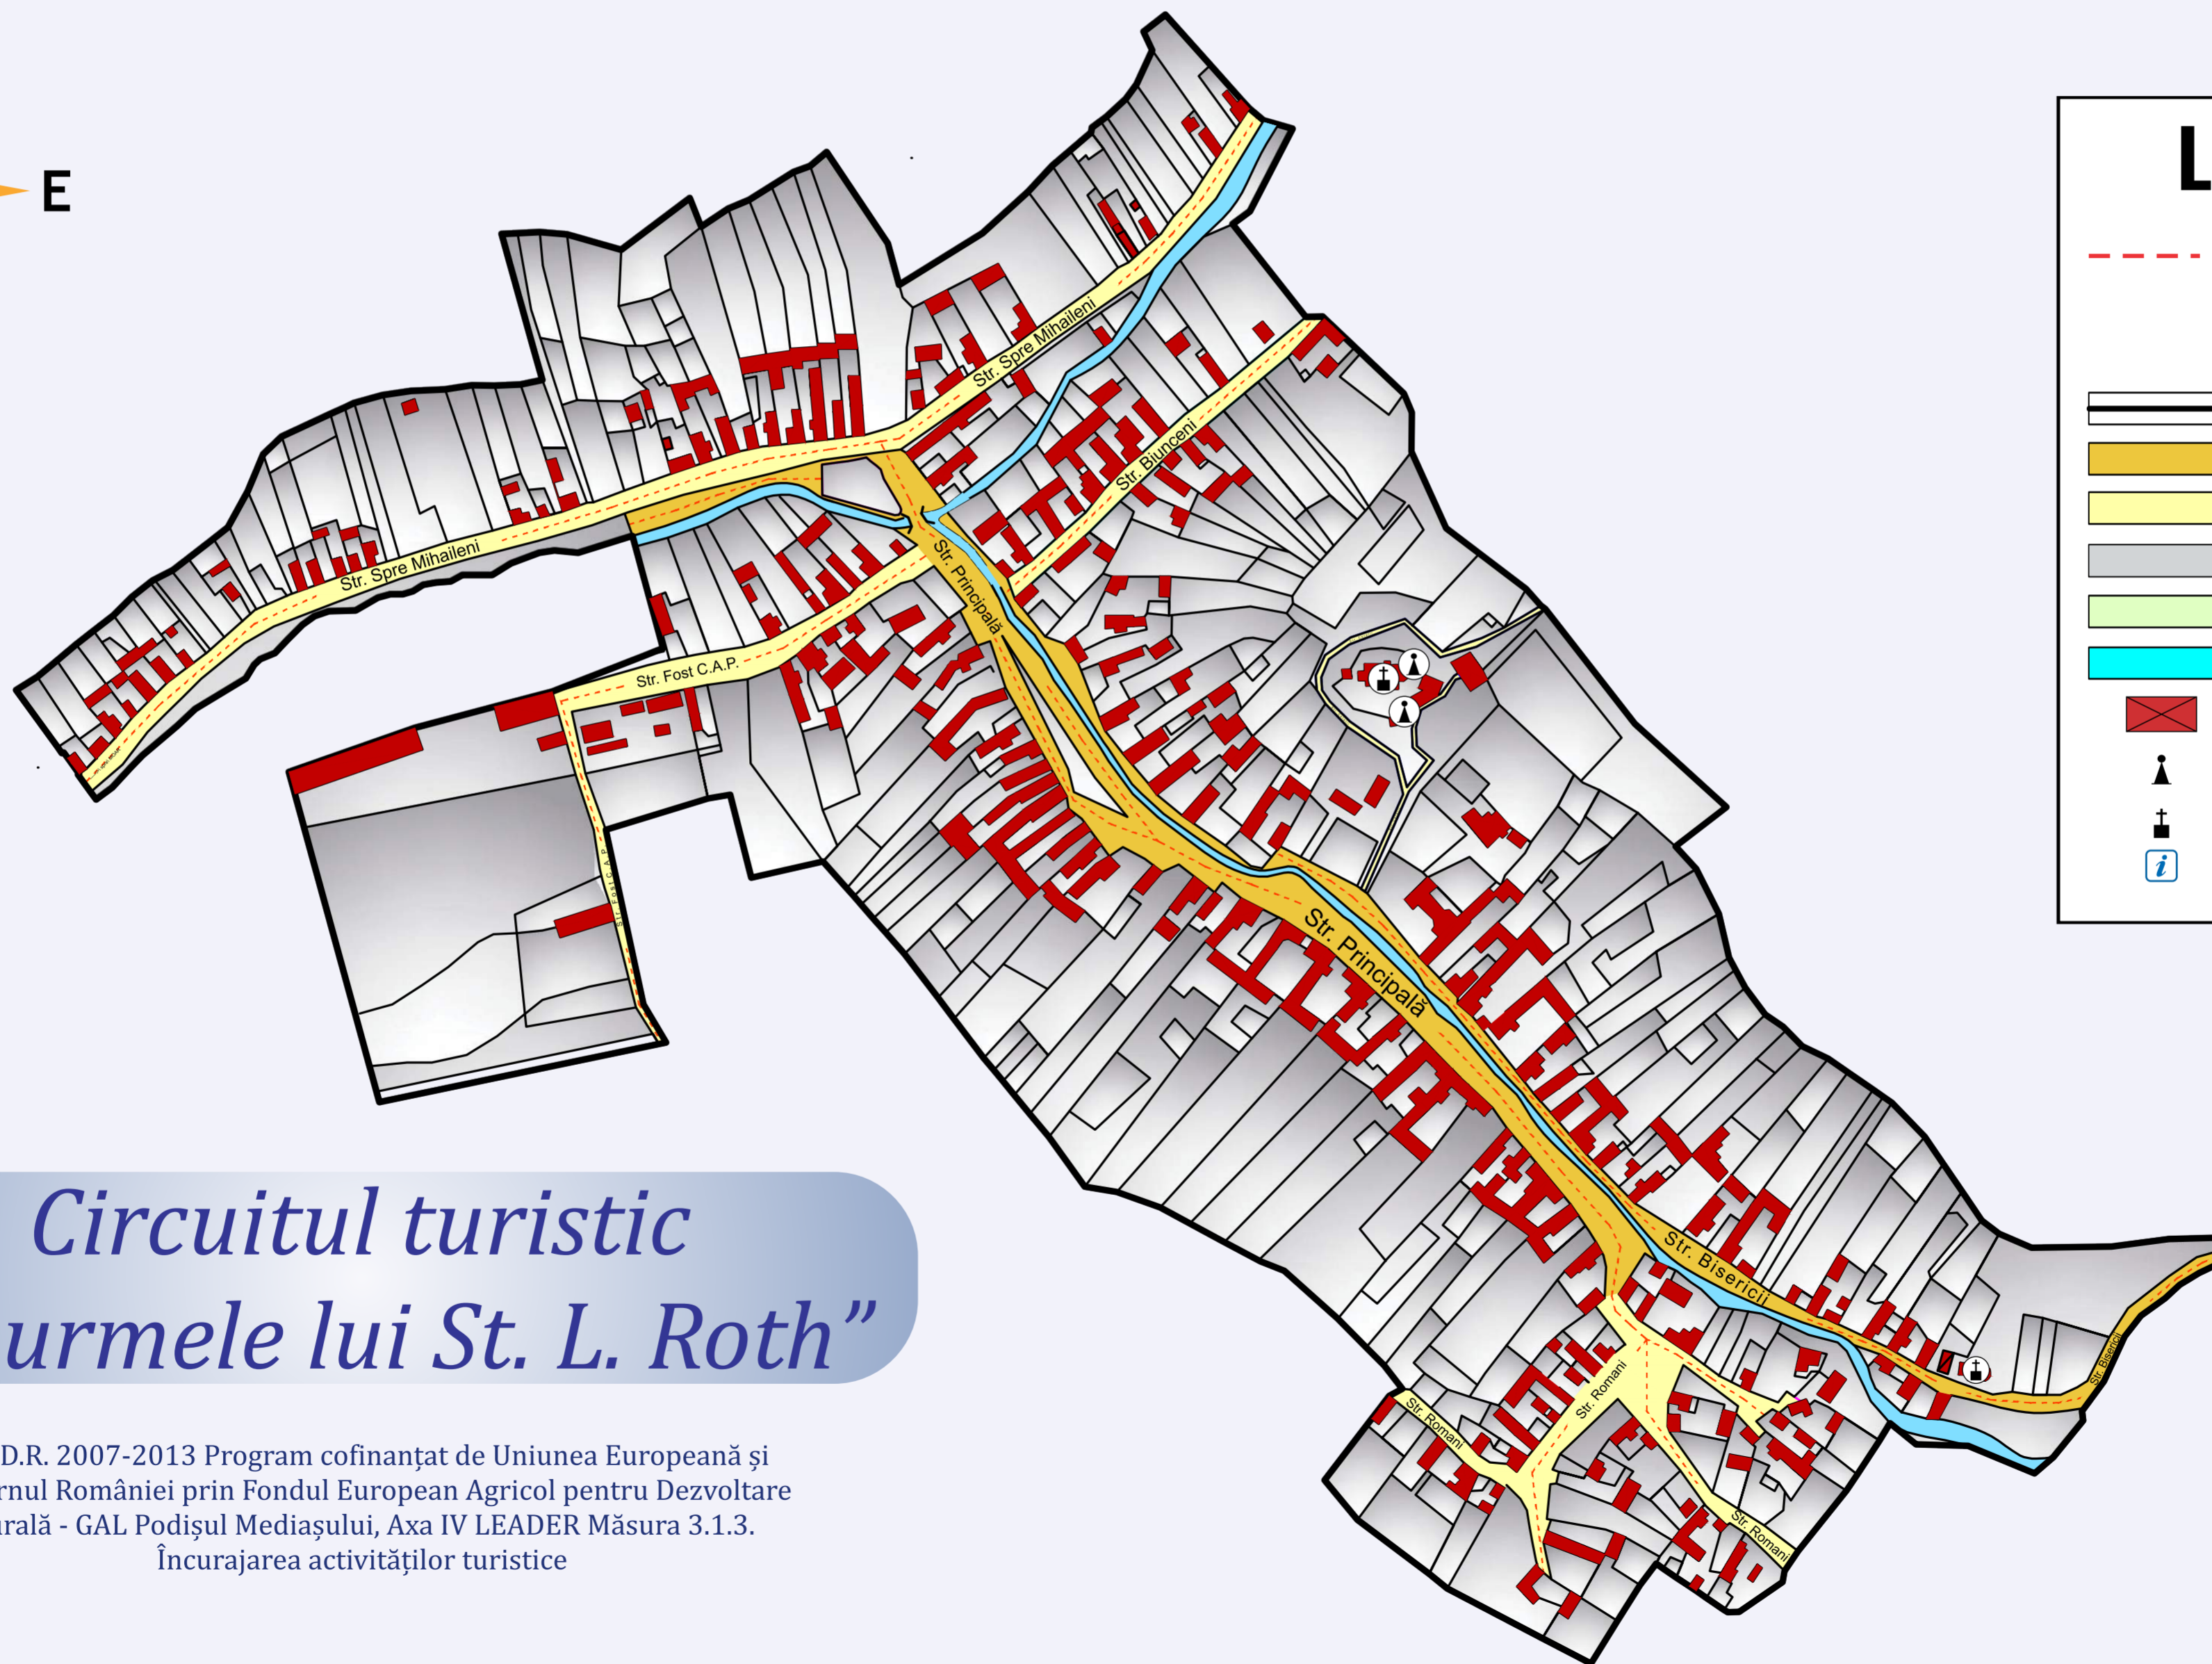

MINISTERUL AGRICULTURII
ȘI DEZVOLTĂRII RURALE

ALMA VII

Comuna
MOȘNA

Legendă

- Circuitul turistic "Pe urmele lui St. L. Roth"
- Limita intravilan
- Stradă principală
- Stradă secundară
- Teren intravilan
- Teren extravilan
- Pârâu
- Construcție
- Monument
- Biserică
- Infopoint

Circuitul turistic "Pe urmele lui St. L. Roth"

P.N.D.R. 2007-2013 Program cofinanțat de Uniunea Europeană și
Guvernul României prin Fondul European Agricol pentru Dezvoltare
Rurală - GAL Podișul Mediașului, Axa IV LEADER Măsura 3.1.3.
Încurajarea activităților turistice